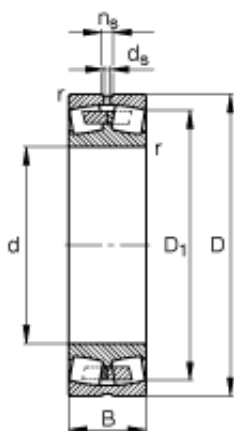

### 140 mm x 300 mm x 118 mm FAG 23328-AS-MA-T41A Bearing

Bearing No. 23328-AS-MA-T41A

23328-AS-MA-T41A Bearing 2D drawings and 3D CAD models

Size	140x300x118 mm
Bore Diameter	140 mm
Outer Diameter	300 mm
Width	118 mm
d	140 mm
D	300 mm
B	118 mm
D <sub>1</sub>	249,2 mm
D <sub>a max</sub>	283 mm
d <sub>a min</sub>	157 mm
d <sub>s</sub>	6,3 mm
r <sub>s</sub>	12,2 mm
r <sub>a max</sub>	3 mm
r <sub>min</sub>	4 mm
m	40,9 kg / Weight
C <sub>r</sub>	1270000 N / Dynamic load rating (radial)
e	0,43
Y <sub>1</sub>	1,57
Y <sub>2</sub>	2,34
C <sub>0r</sub>	1800000 N / Static load rating (radial)
Y <sub>0</sub>	1,53
n <sub>G</sub>	2000 1/min / Limiting speed